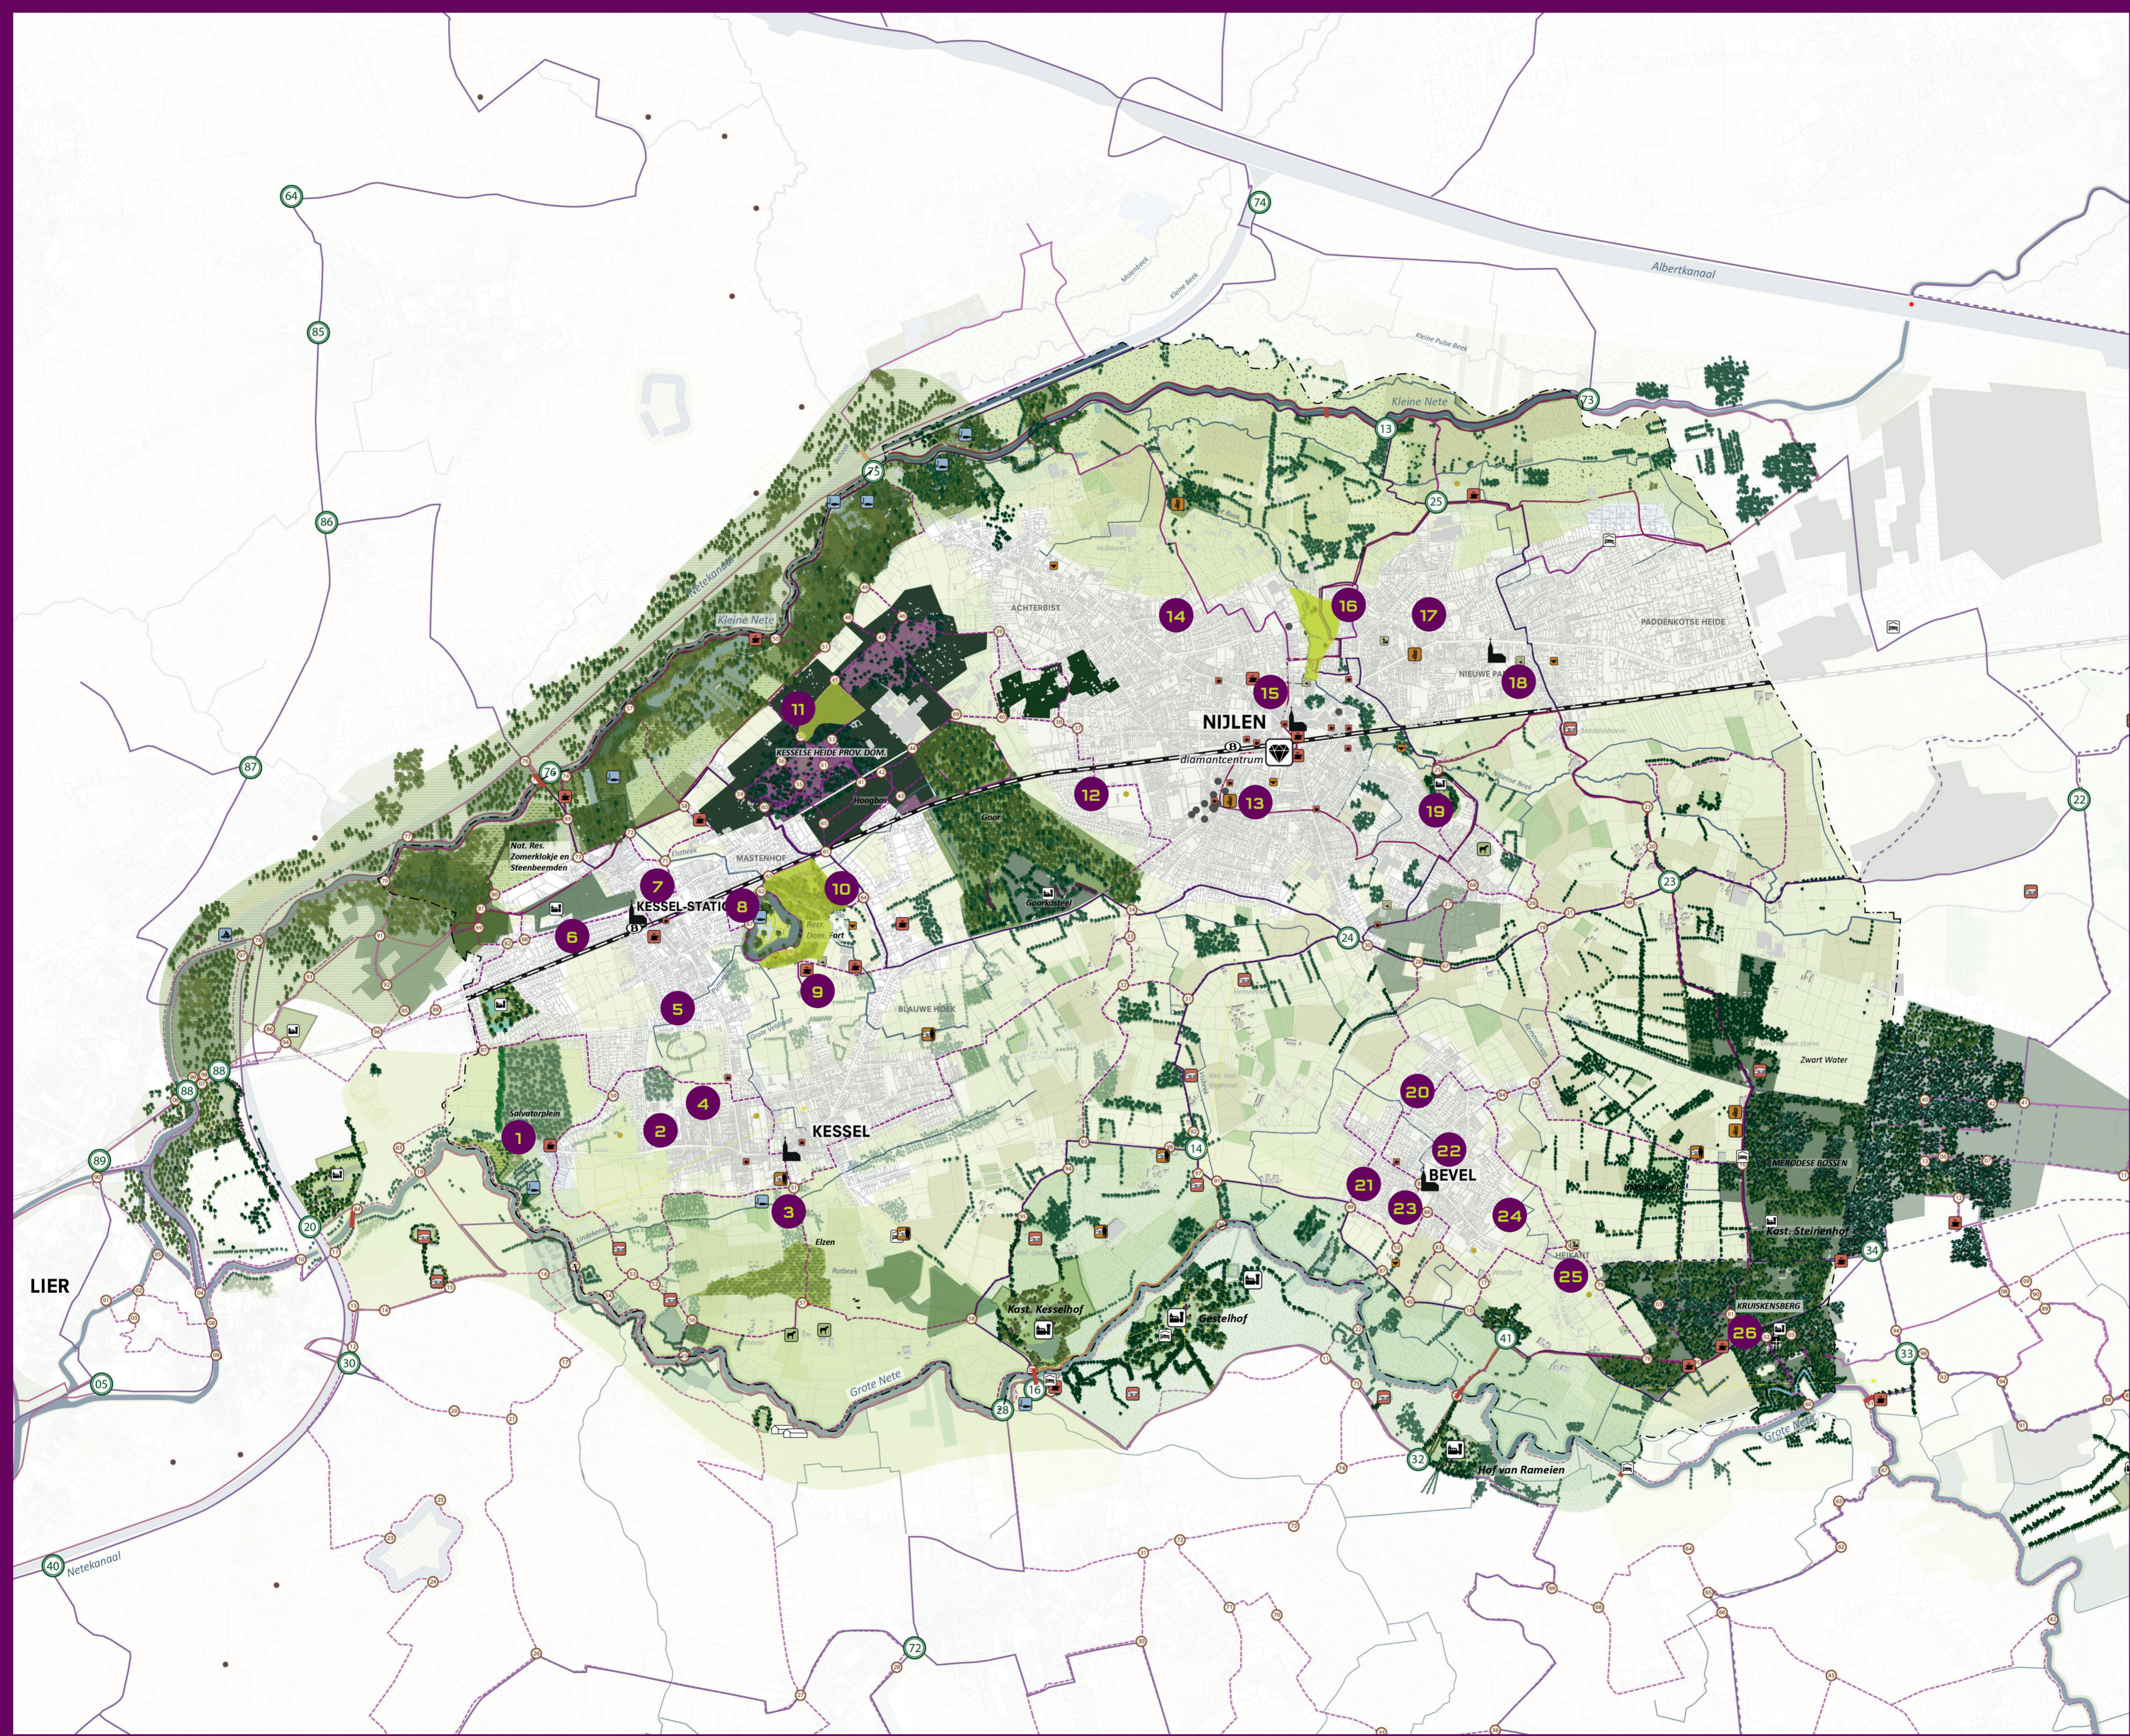

1. 1 **Speelbos - Soldatenbos**
   Liersesteenweg, Kessel
2. 2 **Speelterrein Tweebunder**
   Tweebunder, Kessel
3. 3 **Speelterrein Kessel-Dorp**
   Kessel-Dorp, Kessel
4. 4 **Speel- en sportplek Nieuwstraat**
   Nieuwstraat, Kessel
5. 5 **Speel- en sportplek Ringstraat**
   Ringstraat, Kessel
6. 6 **Speelterrein Meidoornlaan**
   Meidoornlaan, Kessel
7. 7 **Speel- en sportplek Torenvstraat**
   Torenvstraat, Kessel
8. 8 **Speelterrein Suikertorenweg**
   Suikertorenweg, Kessel
9. 9 **Speelterrein en sportplek De Putting**
   Grote Puttingbaan, Kessel
10. 10 **Speel- en sportplek rond Fort Kessel**
    Fortstraat, Kessel
11. 11 **Speelbos - provinciaal domein Kesselse Heide**
    Lindekensbaan, Kessel
12. 12 **Speelterrein Goorerf**
    Goorerf, Nijlen
13. 13 **Speelterrein Kerkevelden**
    Kerkevelden, Nijlen
14. 14 **Speel- en sportplek Boerke Naas**
    Zwanenstraat, Nijlen
15. 15 **Speelterrein Mussenpad**
    Mussenpad, Nijlen
16. 16 **Beekpark**
    Sportstraat, Nijlen
17. 17 **BMX-parcours Laurys Gewatstraat (speel- en sportplek)**
    Laurys Gewatstraat, Nijlen
18. 18 **Speel- en sportplek Klakkenlaan**
    Klakkenlaan, Nijlen
19. 19 **Park Tibourschrans ('t Hofke)**
    Tibourstraat, Nijlen
20. 20 **Speel- en sportplek Binnenhof**
    Binnenhof, Bevel
21. 21 **Speelterrein Tolbroek**
    Tolbroek, Bevel
22. 22 **Speelterrein Pastoor Van Tendelostraat**
    Pastoor Van Tendelostraat, Bevel
23. 23 **Speel- en sportplek Bevels Heerdplein**
    Bevels Heerdplein, Bevel
24. 24 **Skatepark Kiezeweg (speel- en sportplek)**
    Kiezeweg, Bevel
25. 25 **Speel- en sportplek Hazelaarshof**
    Hazelaarshof, Bevel
26. 26 **Speelbos Kruiksenberg**
    Kruiksenbaan, Bevel